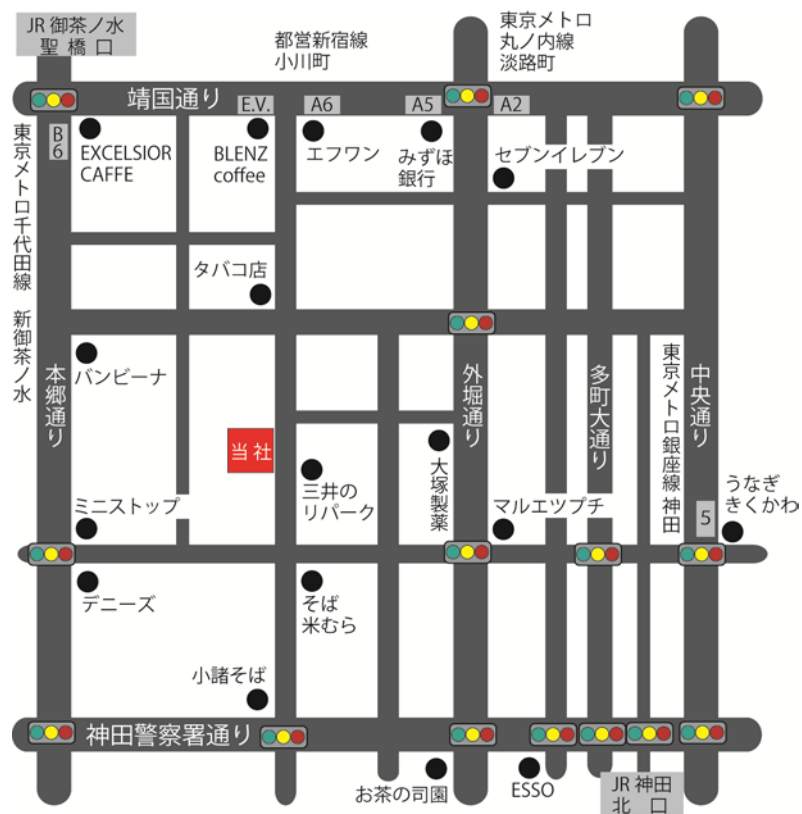

（エレベーターを使った場合、エレベーター出口を出て U ターンし直進、右手のコーヒー店「BLENZ coffee」と紳士服店「エフワン」の間を右に曲がり 8m道路に入り直進する）

8m道路との十字路を越え、直進して 30mの左手の 100 円パーキング「三井のリパーク」向かいの「Book's」ビル 1F が当社です

東京メトロ丸の内線淡路町池袋方面行き側改札 徒歩 4分

改札口出てすぐの進行方向左手の階段をあがり A4 出口を出て左手に「菓のヒグチ」を見ながら直進する

JR 山手線・京浜東北・中央線 神田駅 北口（東京メトロ銀座線 JR 連絡口） 徒歩 7分

ホームの秋葉原・上野・御茶ノ水方面寄りの階段を下り改札を出て向かって左の北口を出る。

ラーメン「風龍」と立ち食いそば「富士そば」の間を斜め右方向に直進する

一つ目信号を左に曲がり 5 車線の広い一方通行「神田警察署通り」に入り、直進する（車の進行方向とは逆に向かう）進行方向左手のガソリンスタンド「ESSO」を通り過ぎ、さらに直進する

「司町」交差点（交差点左向いにお茶屋「司園」）から一つ目の信号、角に「小諸そば」がある交差点を右に曲がり、8m 道路に入る

100m程直進し、右手に日本そば「米むら」のある十字路（交差する道路は、12m の歩道付一方通行道路）をさらに直進し、15m程先右手の 100 円パーキング「三井のリパーク」向かいの「Book's」ビル 1F が当社です

東京メトロ銀座線 上野寄り改札口 徒歩 5分

ホームの上野方面寄りの階段を上り改札を出て 5m 程直進し、右の細い通路に曲がる突き当たりを曲がり階段を上がり 5 番出口を出る

5 番出口を出て U ターンし、「うなぎのきくかわ」の前の信号を右に曲がり 12m の歩道付一方通行道路に入り直進する

信号二つ目のマルエツプチが左手にある「司町 2 丁目」の信号を渡り、そのまま直進する

左手に「そば 米むら」のある 8m 道路との交差点を右に曲がり、8m 道路に入り直進、15m 程先右手の 100 円パーキング「三井のリパーク」向かいの「Book's」ビル 1F が当社です

案内図

都営新宿線小川町駅 徒歩 2分